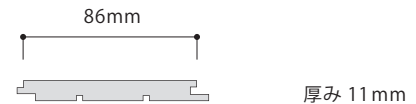

# PRODUCT SIZE

製品寸法図

## 基本寸法

1970mm×132mm×11mm 12枚／1ケース (3.12 m<sup>3</sup>)

## ソフトホワイト

1970mm×86mm×11mm 17枚／1ケース (2.88 m<sup>3</sup>)

※この商品のみ源板は節が少なくほぼ無地です。また赤白混ざりではなくほぼ白になります。きれいなヴィンテージ感が楽しめます。

## 荒木よろい

1970mm×136mm×15mm 10枚／1ケース (2.68 m<sup>3</sup>)