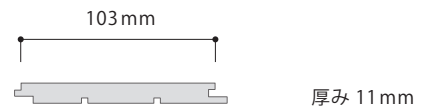

## 基本寸法

1970mm×132mm×11mm 12枚／1ケース (3.12 m<sup>3</sup>)

## ソフトホワイト

1970mm×86mm×11mm 17枚／1ケース (2.88 m<sup>3</sup>)

※この商品のみ源板は節が少なくほぼ無地です。また赤白混ざりではなくほぼ白になります。きれいなヴィンテージ感が楽しめます。

## 荒木赤白無塗装

1970mm×103mm×11mm 15枚／1ケース (3.1 m<sup>3</sup>)

## 荒木よろい

1970mm×136mm×15mm 10枚／1ケース (2.68 m<sup>3</sup>)