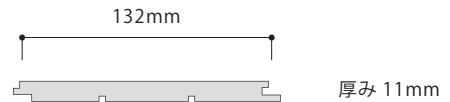

# PRODUCT SIZE

製品寸法図

## 基本寸法

1970mm×132mm×11mm 12枚／1ケース (3.12 m<sup>3</sup>)

## ソフトホワイト

1970mm×86mm×11mm 17枚／1ケース (2.88 m<sup>3</sup>)

※この商品のみ源板は節が少なくほぼ無地です。また赤白混ざりではなくほぼ白になります。きれいなヴィンテージ感が楽しめます。

## 荒木よろい

1970mm×136mm×15mm 10枚／1ケース (2.68 m<sup>3</sup>)