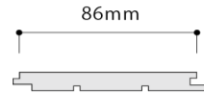

●ケース単位での販売となります ●配送料(運賃)は別途必要となります ●価格やカラーは予告なく変動することがあります ●注1 サネの形状が他とは異なります

PRODUCT SIZE

製品寸法図

1970mm×132mm×11mm 12枚／1ケース（約 3.12 m²）

厚み 11mm

1970mm×86mm×11mm 17枚／1ケース（約 2.88 m²）

厚み 11mm

※ソフトホワイトの商品：源板は節が少なくほぼ無地です。また赤白混ざりではなくほぼ白になります。きれいなヴィンテージ感が楽しめます。
※アッシュグレー・フレンチグレーの商品：源板は節が少ないですが、赤白混ざりになります。

1970mm×103mm×11mm 15枚／1ケース（約 3.04 m²）

厚み 11mm

荒木よろい

1970mm×133mm×16mm 9枚／1ケース（約 2.35 m²）

厚み 16mm

納期

ご注文日より約 10日後の発送（ホワイト系は常時在庫しているため 2～3 日で発送可能）
但し、ご注文が込み合っている場合はこの限りではありませんのでご了承ください

注意点