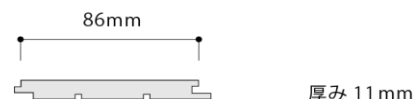

* ケース単位での販売となります。

* 配送料(運賃)は別途必要となります。

* 価格やカラーは予告なく変動することがあります。

* 注1 形状が他とは異なります。

PRODUCT SIZE

製品寸法図

基本寸法

1970mm×132mm×11mm 12枚／1ケース (3.12 m²)

ソフトホワイト

1970mm×86mm×11mm 17枚／1ケース (2.88 m²)

※この商品のみ源板は節が少なくほぼ無地です。また赤白混ざりではなくほぼ白になります。きれいなヴィンテージ感が楽しめます。

荒木赤白無塗装

1970mm×103mm×11mm 15枚／1ケース (3.1 m²)

荒木よろい

1970mm×136mm×15mm 10枚／1ケース (2.68 m²)

納期