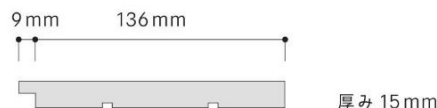

荒木よろい

1970mm × 136mm × 15mm 10 枚 / 1 ケース (2.68 m²)

納期

ご注文日より10日後の発送。(ホワイト系のみ常時在庫)
但し、ご注文が込み合っている場合はこの限りではありませんのでご了承ください

注意点

材木の性質上、長さ・厚み・幅等は多少異なる場合がございます