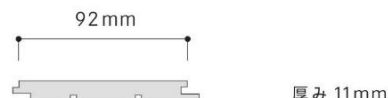

# PRODUCT SIZE

製品寸法図

## 基本寸法

1970mm × 132mm × 11mm 12 枚 / 1 ケース (3.12 m<sup>2</sup>)

## ソフトホワイト

1970mm × 92mm × 11mm 17 枚 / 1 ケース (3.08 m<sup>2</sup>)

※この商品のみ源板は節が少なくほぼ無地です。また赤白混ざりではなくほぼ白になります。きれいなヴィンテージ感が楽しめます。

## 荒木よろい

1970mm × 136mm × 15mm 10 枚 / 1 ケース (2.68 m<sup>2</sup>)