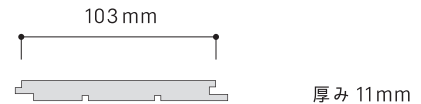

# PRODUCT SIZE

製品寸法図

## 基本寸法

1970mm × 132mm × 11mm 12枚 / 1ケース (3.12 m<sup>2</sup>)

## ソフトホワイト

1970mm × 92mm × 11mm 17枚 / 1ケース (3.08 m<sup>2</sup>)

※この商品のみ源板は節が少なくほぼ無地です。また赤白混ざりではなくほぼ白になります。きれいなヴィンテージ感が楽しめます。

## 荒木赤白無塗装

1970mm × 103mm × 11mm 15枚 / 1ケース (3.1 m<sup>2</sup>)