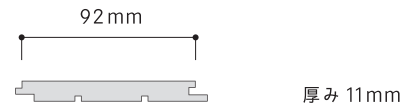

# PRODUCT SIZE

製品寸法図

## 基本寸法

1970mm × 132mm × 11mm 12枚 / 1ケース (3.12 m<sup>2</sup>)

## ソフトホワイト

1970mm × 92mm × 11mm 17枚 / 1ケース (3.08 m<sup>2</sup>)

※この商品のみ源板は節が少なくほぼ無地です。また赤白混ざりではなくほぼ白になります。きれいなヴィンテージ感が楽しめます。

## 荒木赤白無塗装

1970mm × 103mm × 11mm 15枚 / 1ケース (3.1 m<sup>2</sup>)