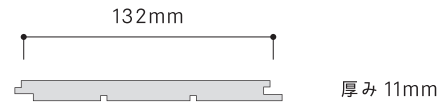

# PRODUCT SIZE

製品寸法図

## 基本寸法

1970mm × 132mm × 11mm 12枚 / 1ケース (3.12 m<sup>2</sup>)

## ソフトホワイト

1970mm × 92mm × 11mm 17枚 / 1ケース (3.08 m<sup>2</sup>)

※この商品のみ源板は節が少なくほぼ無地です。また赤白混ざりではなくほぼ白になります。きれいなヴィンテージ感が楽しめます。

## 荒木赤白無塗装

1970mm × 103mm × 11mm 15枚 / 1ケース (3.1 m<sup>2</sup>)