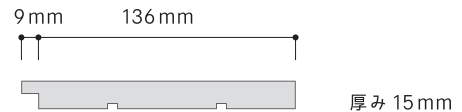

荒木よろい

1970mm × 136mm × 15mm 10枚 / 1ケース (2.68 m²)

納期

ご注文日より10日後の発送。(ホワイト系のみ常時在庫)
但し、ご注文が込み合っている場合はこの限りではありませんのでご了承ください

注意点

材木の性質上、長さ・厚み・幅等は多少異なる場合がございます

なかの材木株式会社

三重県亀山市栄町 1488-185

TEL 0595-83-1596